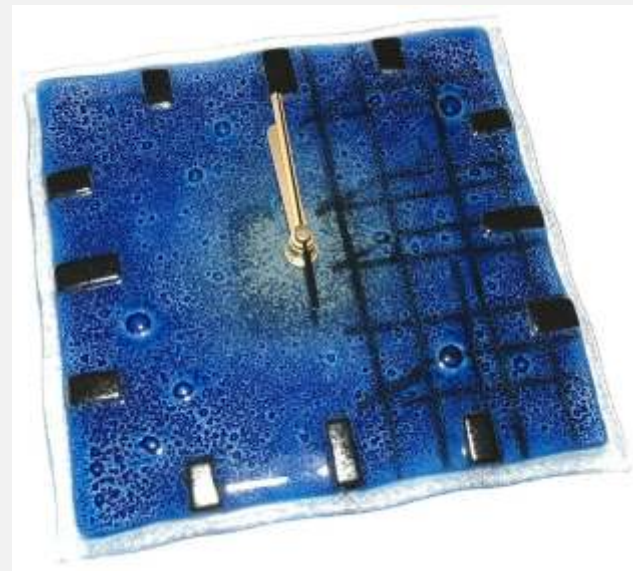

## Szkoło - patery, misy, wazony

Patery, misy i wazony  
szklane  
- ró ne wielko ci i  
kształty  
- gó bokie lub płytkie

## Szkło - zwierzaki

Zwierzaki szklane  
- malowane  
- ró ne wielko ci  
- ró ne rodzaje zwierz t

Zegary szklane  
- malowane  
- różnego wielkości

## Szkoło - wieczniki

- wieczniki szklane
- malowane
- ró ne wielko ci
- wielo- lub jednoramienne

Lampy szklane  
- malowane  
- ró ne wielko ci (40-150 cm)

## Stół

Połączenie metalowej konstrukcji i szklanego wykończenia.

Stół o średnicy 100 cm, metalowy stela, szklane kafle, w dowolnym kolorze na indywidualne zamówienie.