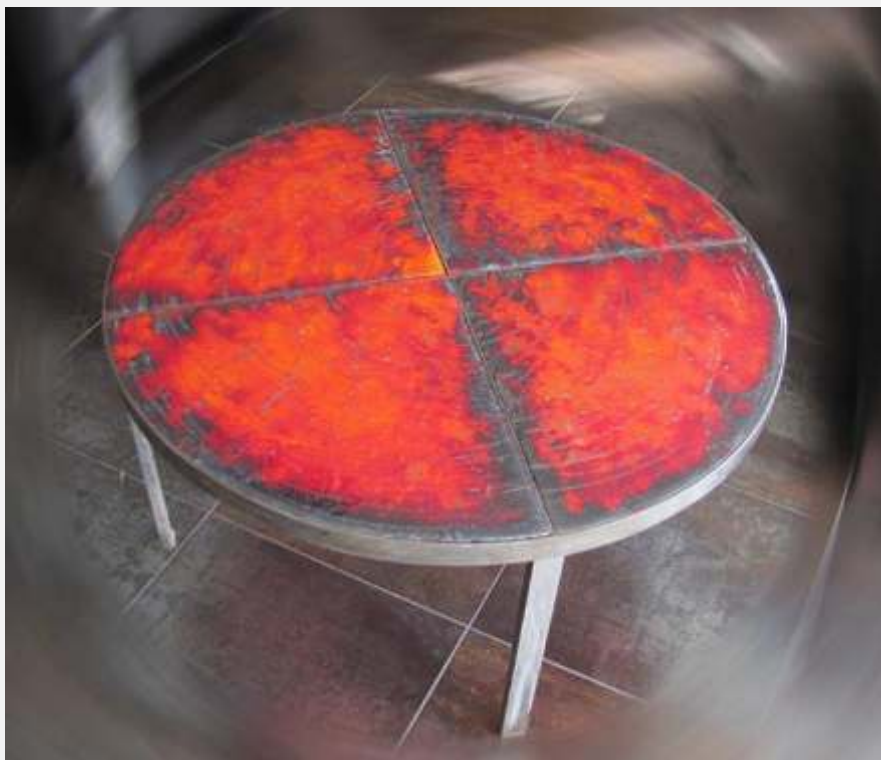

## Szkoło - wieczniki

- wieczniki szklane
- malowane
- ró ne wielko ci
- wielo- lub jednoramienne

Lampy szklane  
- malowane  
- ró ne wielko ci (40-150 cm)

## Stół

Połączenie metalowej konstrukcji i szklanego wykończenia.

Stół o średnicy 100 cm, metalowy stela, szklane kafle, w dowolnym kolorze na indywidualne zamówienie.