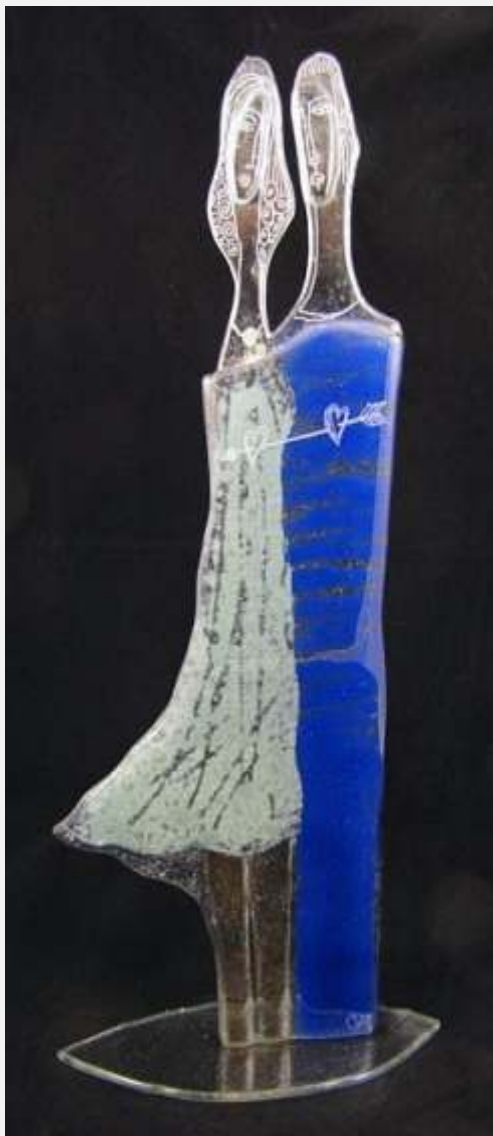

### Anioły szklane

- stojące, wiszące,
- malowane i grawerowane,
- różne wysokości (np. 18cm, 20cm, 22cm, 40cm)

## Szkło - drzewa

Drzewa szklane  
- malowane i grawerowane,  
- ró ne wysoko ci

Figurki szklane, malowane i grawerowane, ró ne wysoko ci (np. 30cm, 40cm)

Figurki szklane, malowane i grawerowane, różnej wysokości (np. 30cm, 40cm)

## Szkoło - patery, misy

Patery i misy szklane  
- zdobione grafik  
- ró ne wielko ci i kształty  
- gł bokie lub płytkie

# Ceramika

Statuetka ceramiczna  
- szkliwione  
- ró ne wielko ci  
- podstawa drewniana lub metalowa